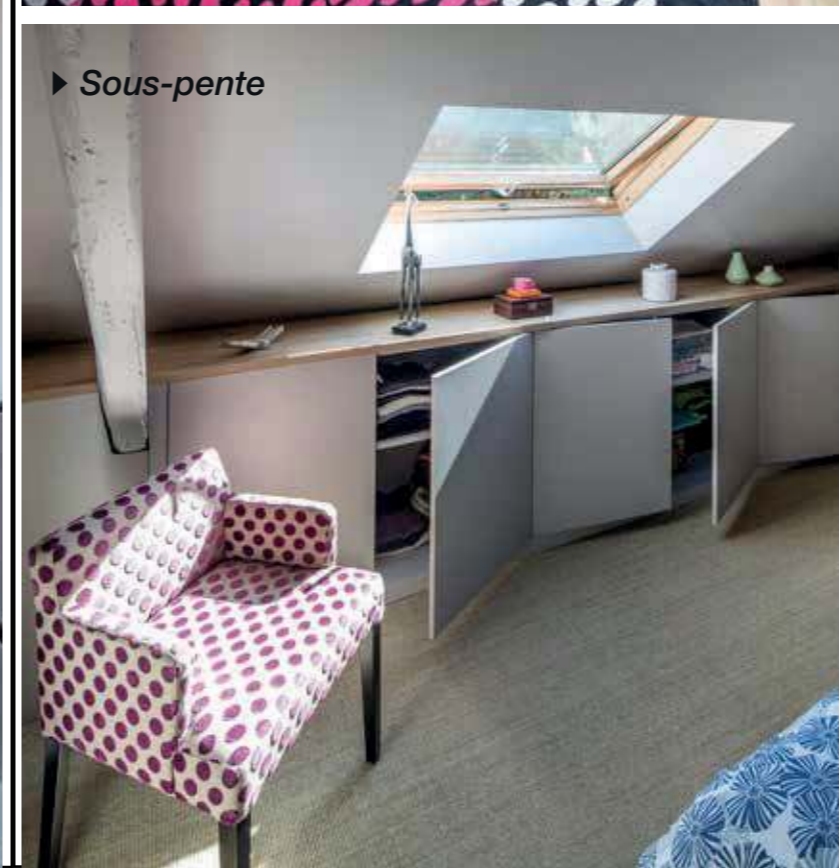

► Habillage escalier