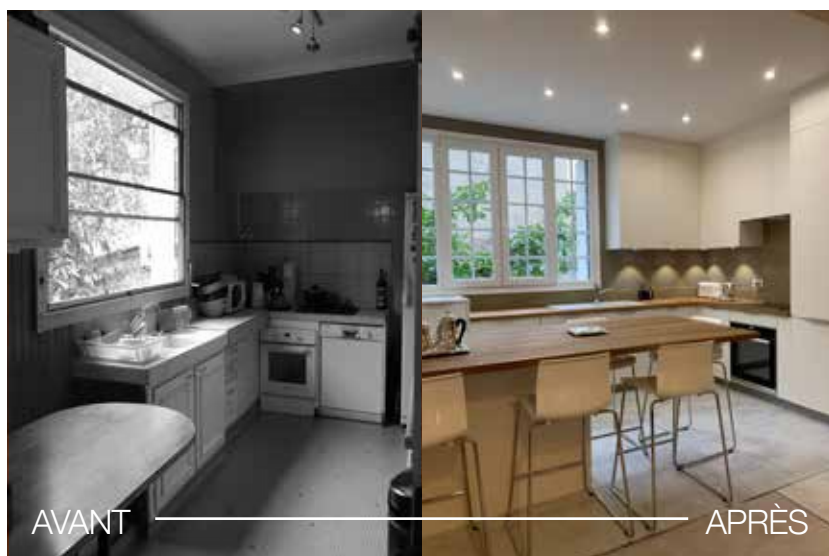

ARCHITECTES D'INTÉRIEURS : PLUS D'INFORMATIONS ET DE RÉALISATIONS SUR

COMPAGNIEDESATELIERS.COM

FONDÉE À VANNES EN 1997, LA COMPAGNIE DES ATELIERS POSE PLUS DE 1 500 AMÉNAGEMENTS/AN

PLACARDS
BIBLIOTHEQUES
CHAMBRES - SALLES DE BAIN
LITS RABATTABLES
BUREAUX - MEUBLES TV
DRESSINGS
SUR-MESURE

NANTES NORD

235 route de Vannes
44 800 St Herblain
02 28 07 32 82

NANTES SUD

329 route de Clisson
44 230 St Sébastien
02 40 04 59 75

VANNES

9 rue Louis Lépine
ZA Parc-Lann
56 000 Vannes
02 97 40 25 26

LORIENT

6 rue G. Brassens
ZC du Plénéno
56 100 Lorient
02 97 83 55 36

PARIS 8^e

80 bd Malesherbes
75 008 Paris
01 53 75 29 75

PARIS 14^e

179 avenue du Maine
75 014 Paris
01 77 11 83 36

RENNES

Rue du Val
Via Route du Meuble
35 520 Melesse
02 57 67 10 36